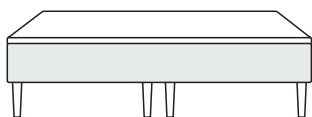

BASE-SKIRT (velcro)

Ecken geschlossen. Mit Klettverschluss.
Anti-Rutsch-Stoff auf der Oberseite.

Base-Skirt ALASKA (velcro)

80X200	345 €
90X200	345 €
100X200	360 €
120X200	390 €
140X200	395 €
160X200	395 €
180X200	395 €
200X200	415 €

80X210	360 €
90X210	360 €
100X210	380 €
105X210	380 €
120X210	395 €
140X210	415 €
160X210	415 €
180X210	415 €
200X210	440 €
210X210	440 €

80X220	390 €
90X220	390 €
100X220	405 €
105X220	405 €
120X220	425 €
140X220	445 €
160X220	445 €
180X220	445 €
200X220	470 €
210X220	470 €