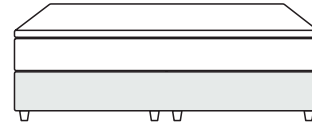

BASE-SKIRT

Ecken geschlossen.
Anti-Rutsch-Stoff auf der Oberseite.

Base-Skirt / Base-Skirt long CALEIDO

80x200	370 €
90x200	370 €
100x200	390 €
120x200	420 €
140x200	455 €
160x200	455 €
180x200	455 €
200x200	475 €

80x210	390 €
90x210	390 €
100x210	405 €
105x210	405 €
120x210	435 €
140x210	465 €
160x210	465 €
180x210	465 €
200x210	500 €
210x210	510 €

80x220	415 €
90x220	415 €
100x220	430 €
105x220	430 €
120x220	465 €
140x220	495 €
160x220	495 €
180x220	495 €
200x220	530 €
210x220	545 €